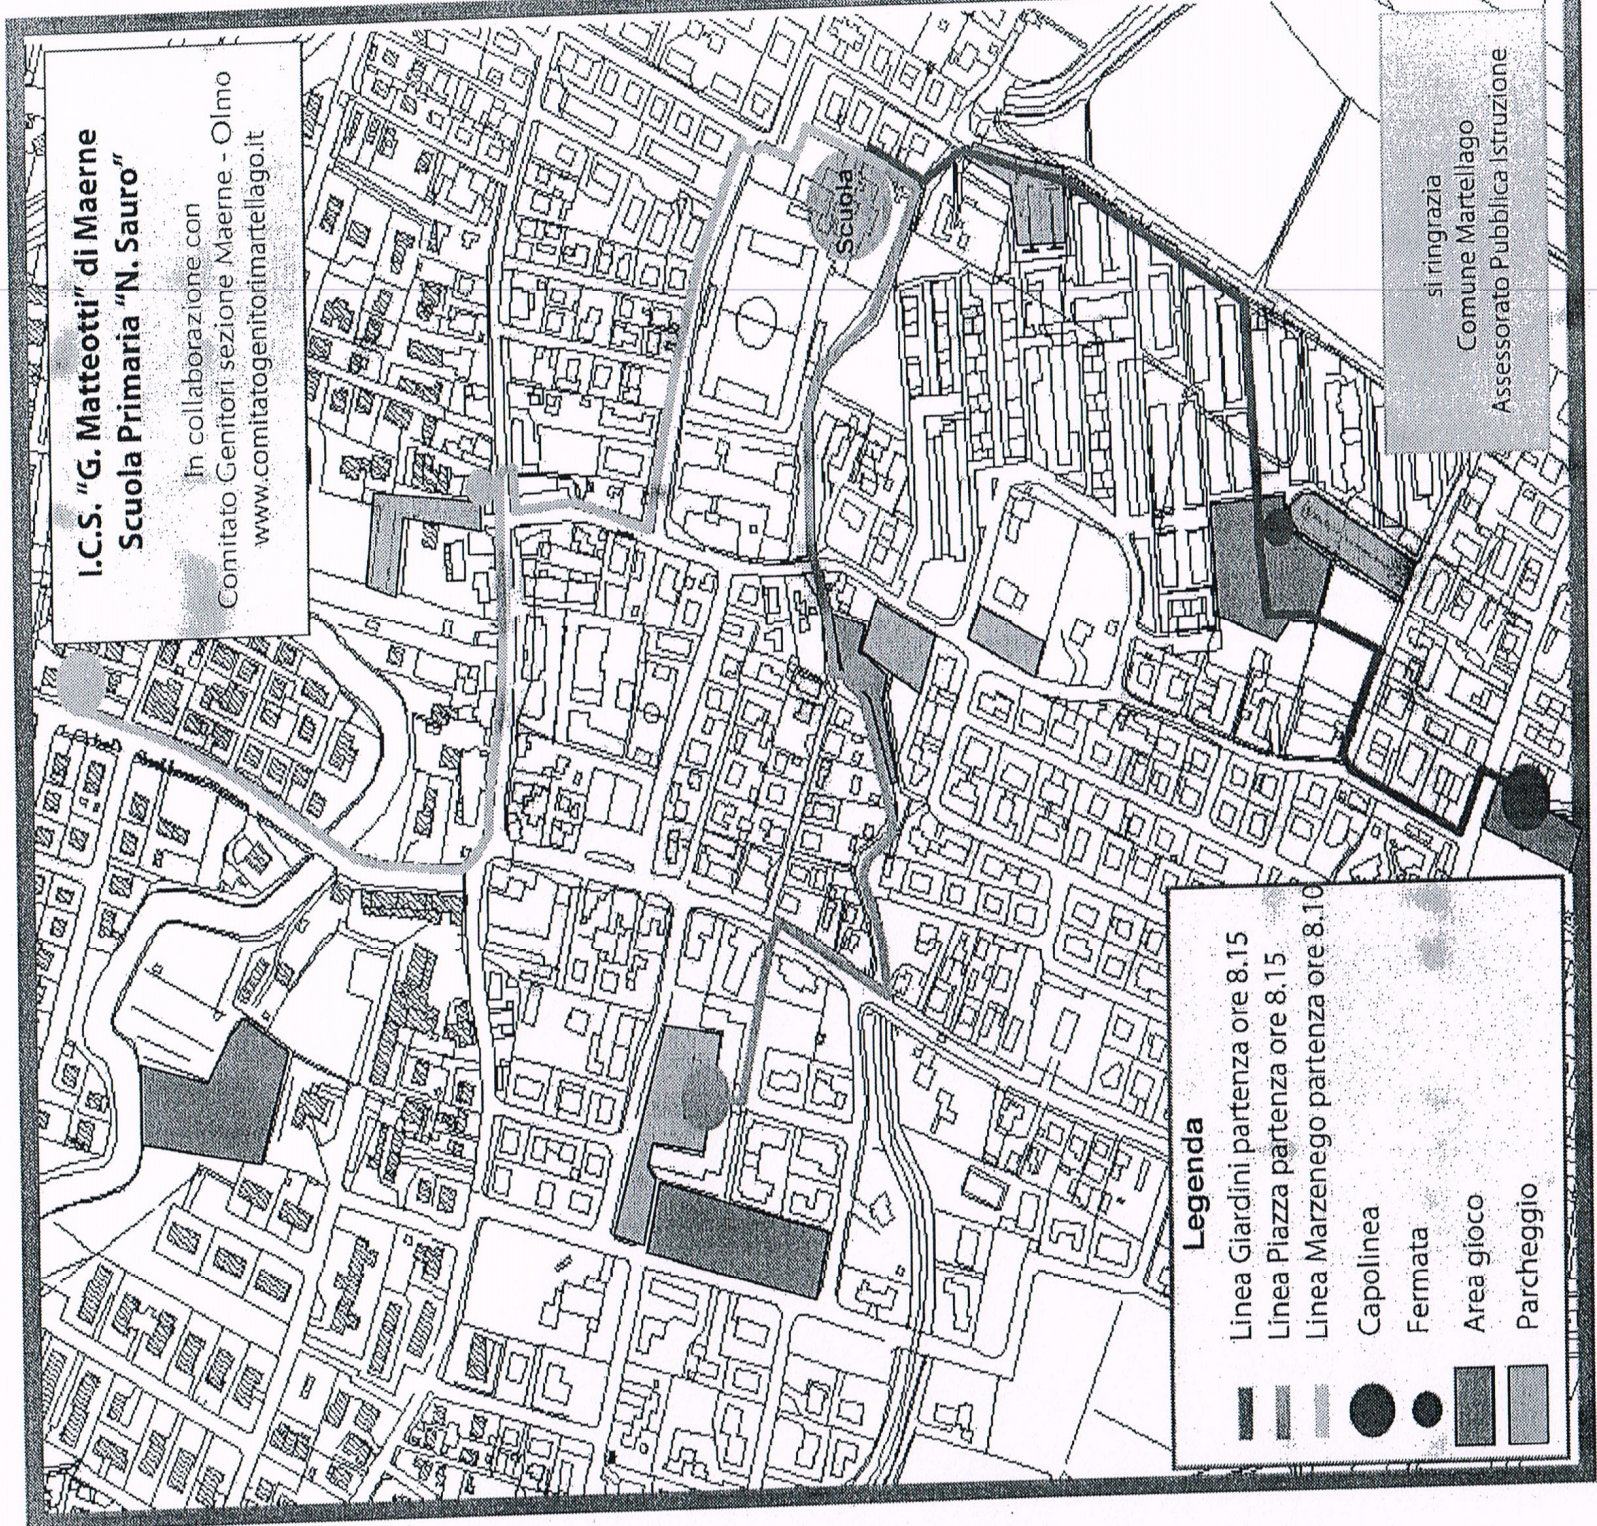

**I.C.S. "G. Matteotti" di Maerne
Scuola Primaria "N. Sauro"**

In collaborazione con
Comitato Genitori sezione Maerne - Olmo
www.comitatogenitorimartellago.it

Legenda

- Linea Giardini partenza ore 8.15
- Linea Piazza partenza ore 8.15
- Linea Marzenego partenza ore 8.10
- Capolinea
- Fermata
- Area gioco
- Parcheggio